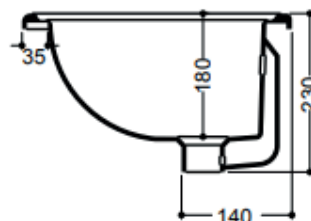

Retro 50x41 håndvask

Udskæringsmål

Varenr. 20274
Min skabsbredde:

VVS-nr.: 624008003
600 mm

UDSKÆRINGSMÅL
AUSSPARURNG
CUTOUT

Nedfældning
Einbau
Normal instalation

LAVABO®

Udskæringen skal på grund af tolerancer i produktionen,
altid foretages ud fra den leverede vask.

Forbehold for ændringer - Angaben ohne gewähr - Subject to change