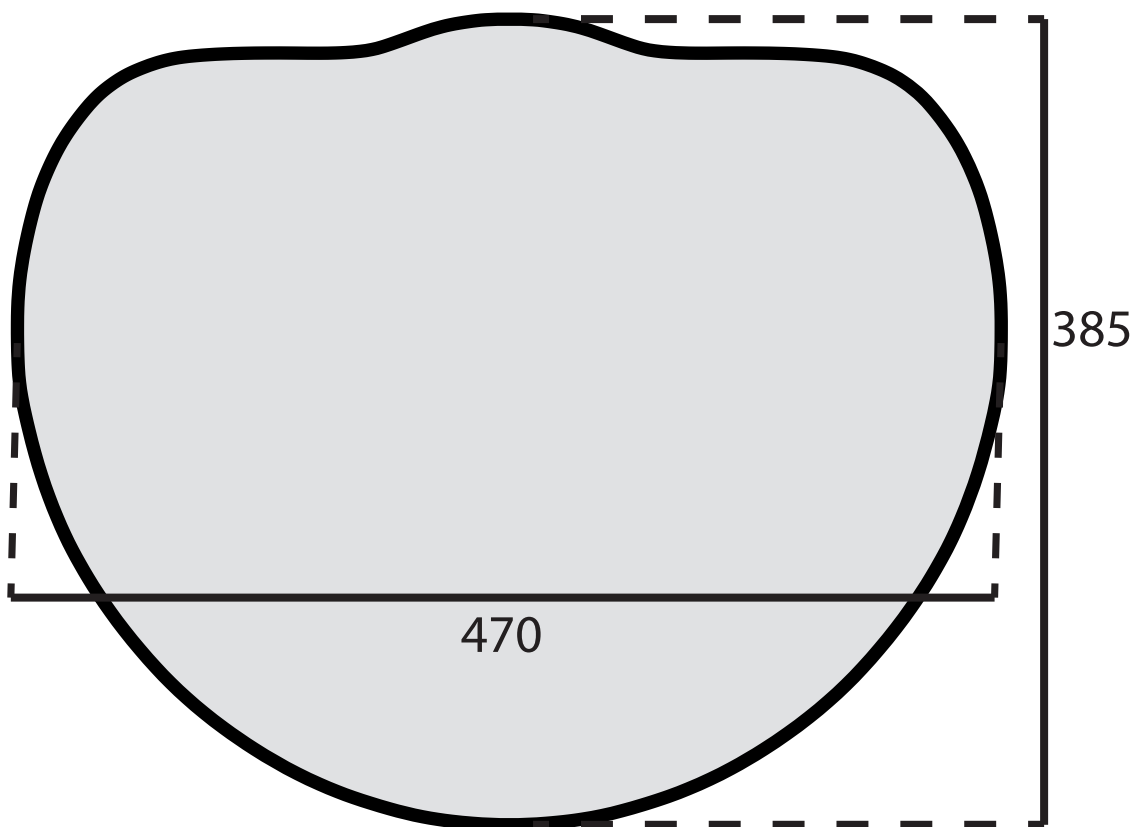

Retro 50x41 håndvask

Udskæringsmål

Varenr. 20274
Min skabsbredde:

VVS-nr.: 624008003
600 mm

UDSKÆRINGSMÅL
AUSSPARURNG
CUTOUT

Nedfældning
Einbau
Normal instalation

LAVABO®

Udskæringen skal på grund af tolerancer i produktionen,
altid foretages ud fra den leverede vask.

Forbehold for ændringer - Angaben ohne gewähr - Subject to change