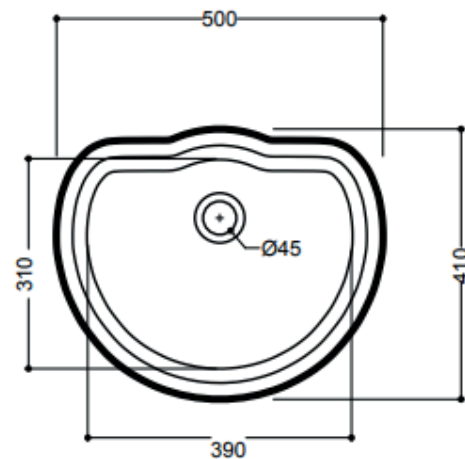

Retro 50x41 håndvask

Udskæringsmål

Varenr. 20274
Min skabsbredde:

VVS-nr.: 624008003
600 mm

UDSKÆRINGSMÅL
AUSSPARURNG
CUTOUT

Nedfældning
Einbau
Normal instalation

LAVABO®

Udskæringen skal på grund af tolerancer i produktionen,
altid foretages ud fra den leverede vask.

Forbehold for ændringer - Angaben ohne gewähr - Subject to change